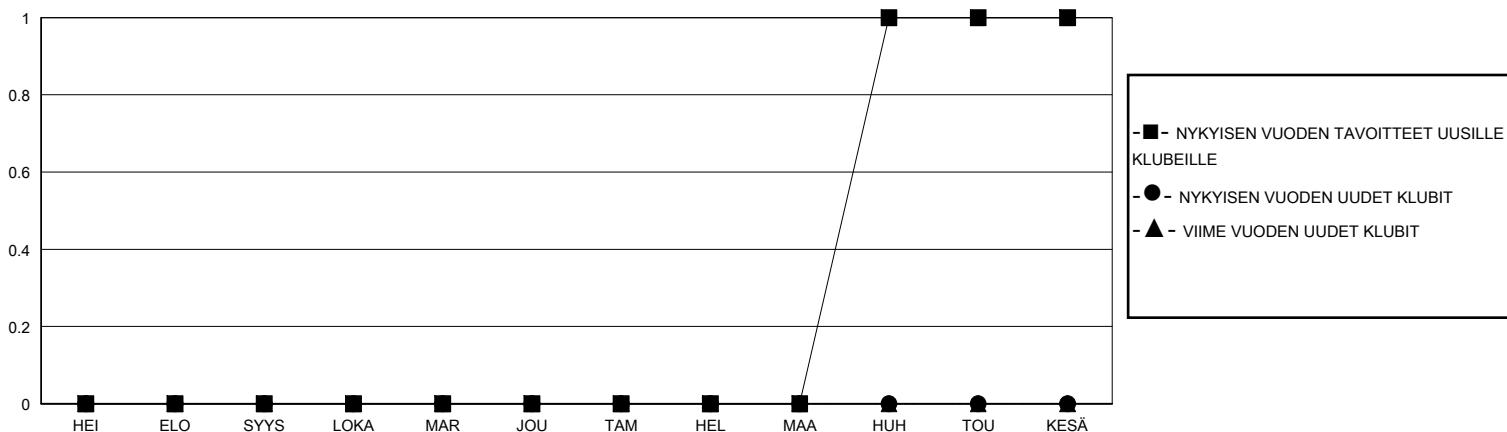

MONTHLY MEMBERSHIP PROGRESS REPORT

District 107 I

Results as of: 3/31/2024

GMT:

SIJAINTI FINLAND

GMT VAALIPIIRI

Klubit				jäsentä			
TULOKSET 2023-2024				TULOKSET 2023-2024			
NELJÄNNES	UUDEN KLUBIN TAVOITE	UUDET KLUBIT	LOPETETUT KLUBIT	NELJÄNNES	JÄSENKASVUN NETTOTAVOITE	TOTEUTUNUT JÄSENKASVU	POISTETUT JÄSENET (mukaan lukien siirrot)
HEI/ELO/SYYS	0	0	2	HEI/ELO/SYYS	10	11	22
LOKA/MAR/JOU	0	0	0	LOKA/MAR/JOU	10	11	16
TAM/HEL/MAA	0	0	0	TAM/HEL/MAA	10	10	18
HUH/TOU/KESÄ	1	0	0	HUH/TOU/KESÄ	10	0	0

TAVOITTEET JA UUDET KLUBIT, KUMULATIIVINEN

TAVOITTEET JA JÄSENET, KUMULATIIVINEN

LAKKAUTETUT KLUBIT: 2	16 CLUBS OF 48 LISÄNNYT YHDEN TAI USEAMMAN UUTTA JÄSENTÄ	SUKUPUOLIJAKAUMA
ERONNEET JÄSENET	KLIKKAA TÄSTÄ NÄHDÄKSESI KUMULATIIVISET JÄSENTIEDOT	MIES 652 (74.77%)
KUOLLUT 7		NAINEN 220 (25.23%)
KLUBI LAKKAUTETTU 0	PERHEJÄSENIÄ YHTEENSÄ 88	
MUU 49	PERHEJÄSENET, JOTKA MAKSAVAT PUOLET JÄSENMAKSUSTA 44	
YHTEENSÄ 56		