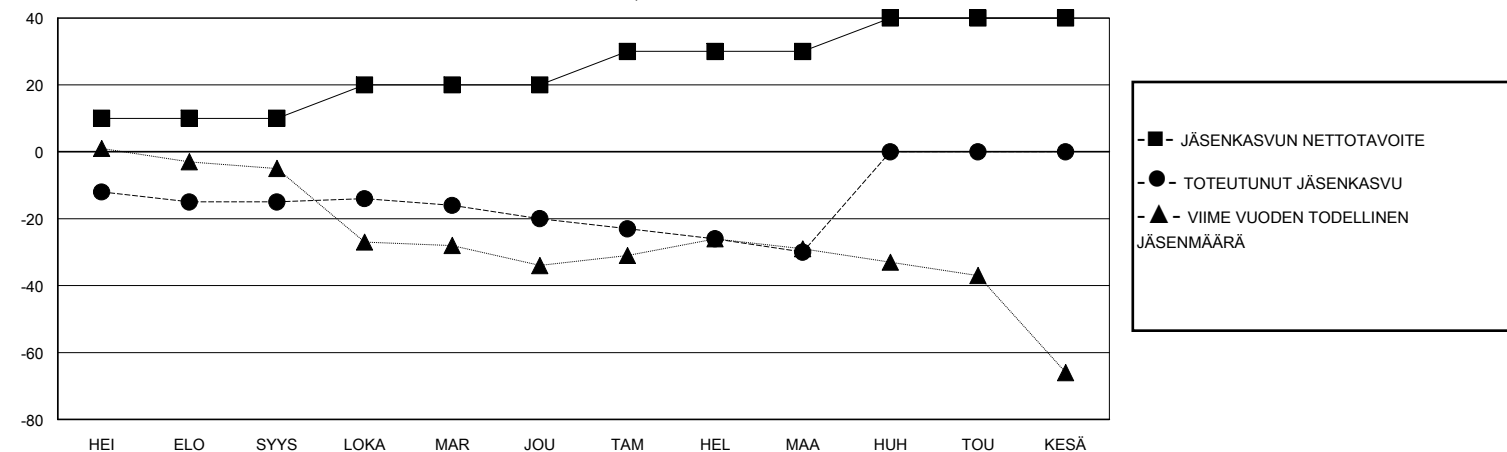

MONTHLY MEMBERSHIP PROGRESS REPORT

District 107 I

Results as of: 3/31/2024

GMT:

SIJAINTI FINLAND

GMT VAALIPIIRI

Klubit				jäsentä			
TULOKSET 2023-2024				TULOKSET 2023-2024			
NELJÄNNES	UUDEN KLUBIN TAVOITE	UUDET KLUBIT	LOPETETUT KLUBIT	NELJÄNNES	JÄSENKASVUN NETTOTAVOITE	TOTEUTUNUT JÄSENKASVU	POISTETUT JÄSENET (mukaan lukien siirrot)
HEI/ELO/SYYS	0	0	2	HEI/ELO/SYYS	10	11	22
LOKA/MAR/JOU	0	0	0	LOKA/MAR/JOU	10	11	16
TAM/HEL/MAA	0	0	0	TAM/HEL/MAA	10	10	18
HUH/TOU/KESÄ	1	0	0	HUH/TOU/KESÄ	10	0	0

TAVOITTEET JA UUDET KLUBIT, KUMULATIIVINEN

TAVOITTEET JA JÄSENET, KUMULATIIVINEN

LAKKAUTETUT KLUBIT: 2	16 CLUBS OF 48 LISÄNNYT YHDEN TAI USEAMMAN UUTTA JÄSENTÄ	SUKUPUOLIJAKAUMA
ERONNEET JÄSENET	KLIKKAA TÄSTÄ NÄHDÄKSESI KUMULATIIVISET JÄSENTIEDOT	MIES 652 (74.77%)
KUOLLUT 7		NAINEN 220 (25.23%)
KLUBI LAKKAUTETTU 0	PERHEJÄSENIÄ YHTEENSÄ 88	
MUU 49	PERHEJÄSENET, JOTKA MAKSAVAT PUOLET JÄSENMAKSUSTA 44	
YHTEENSÄ 56		